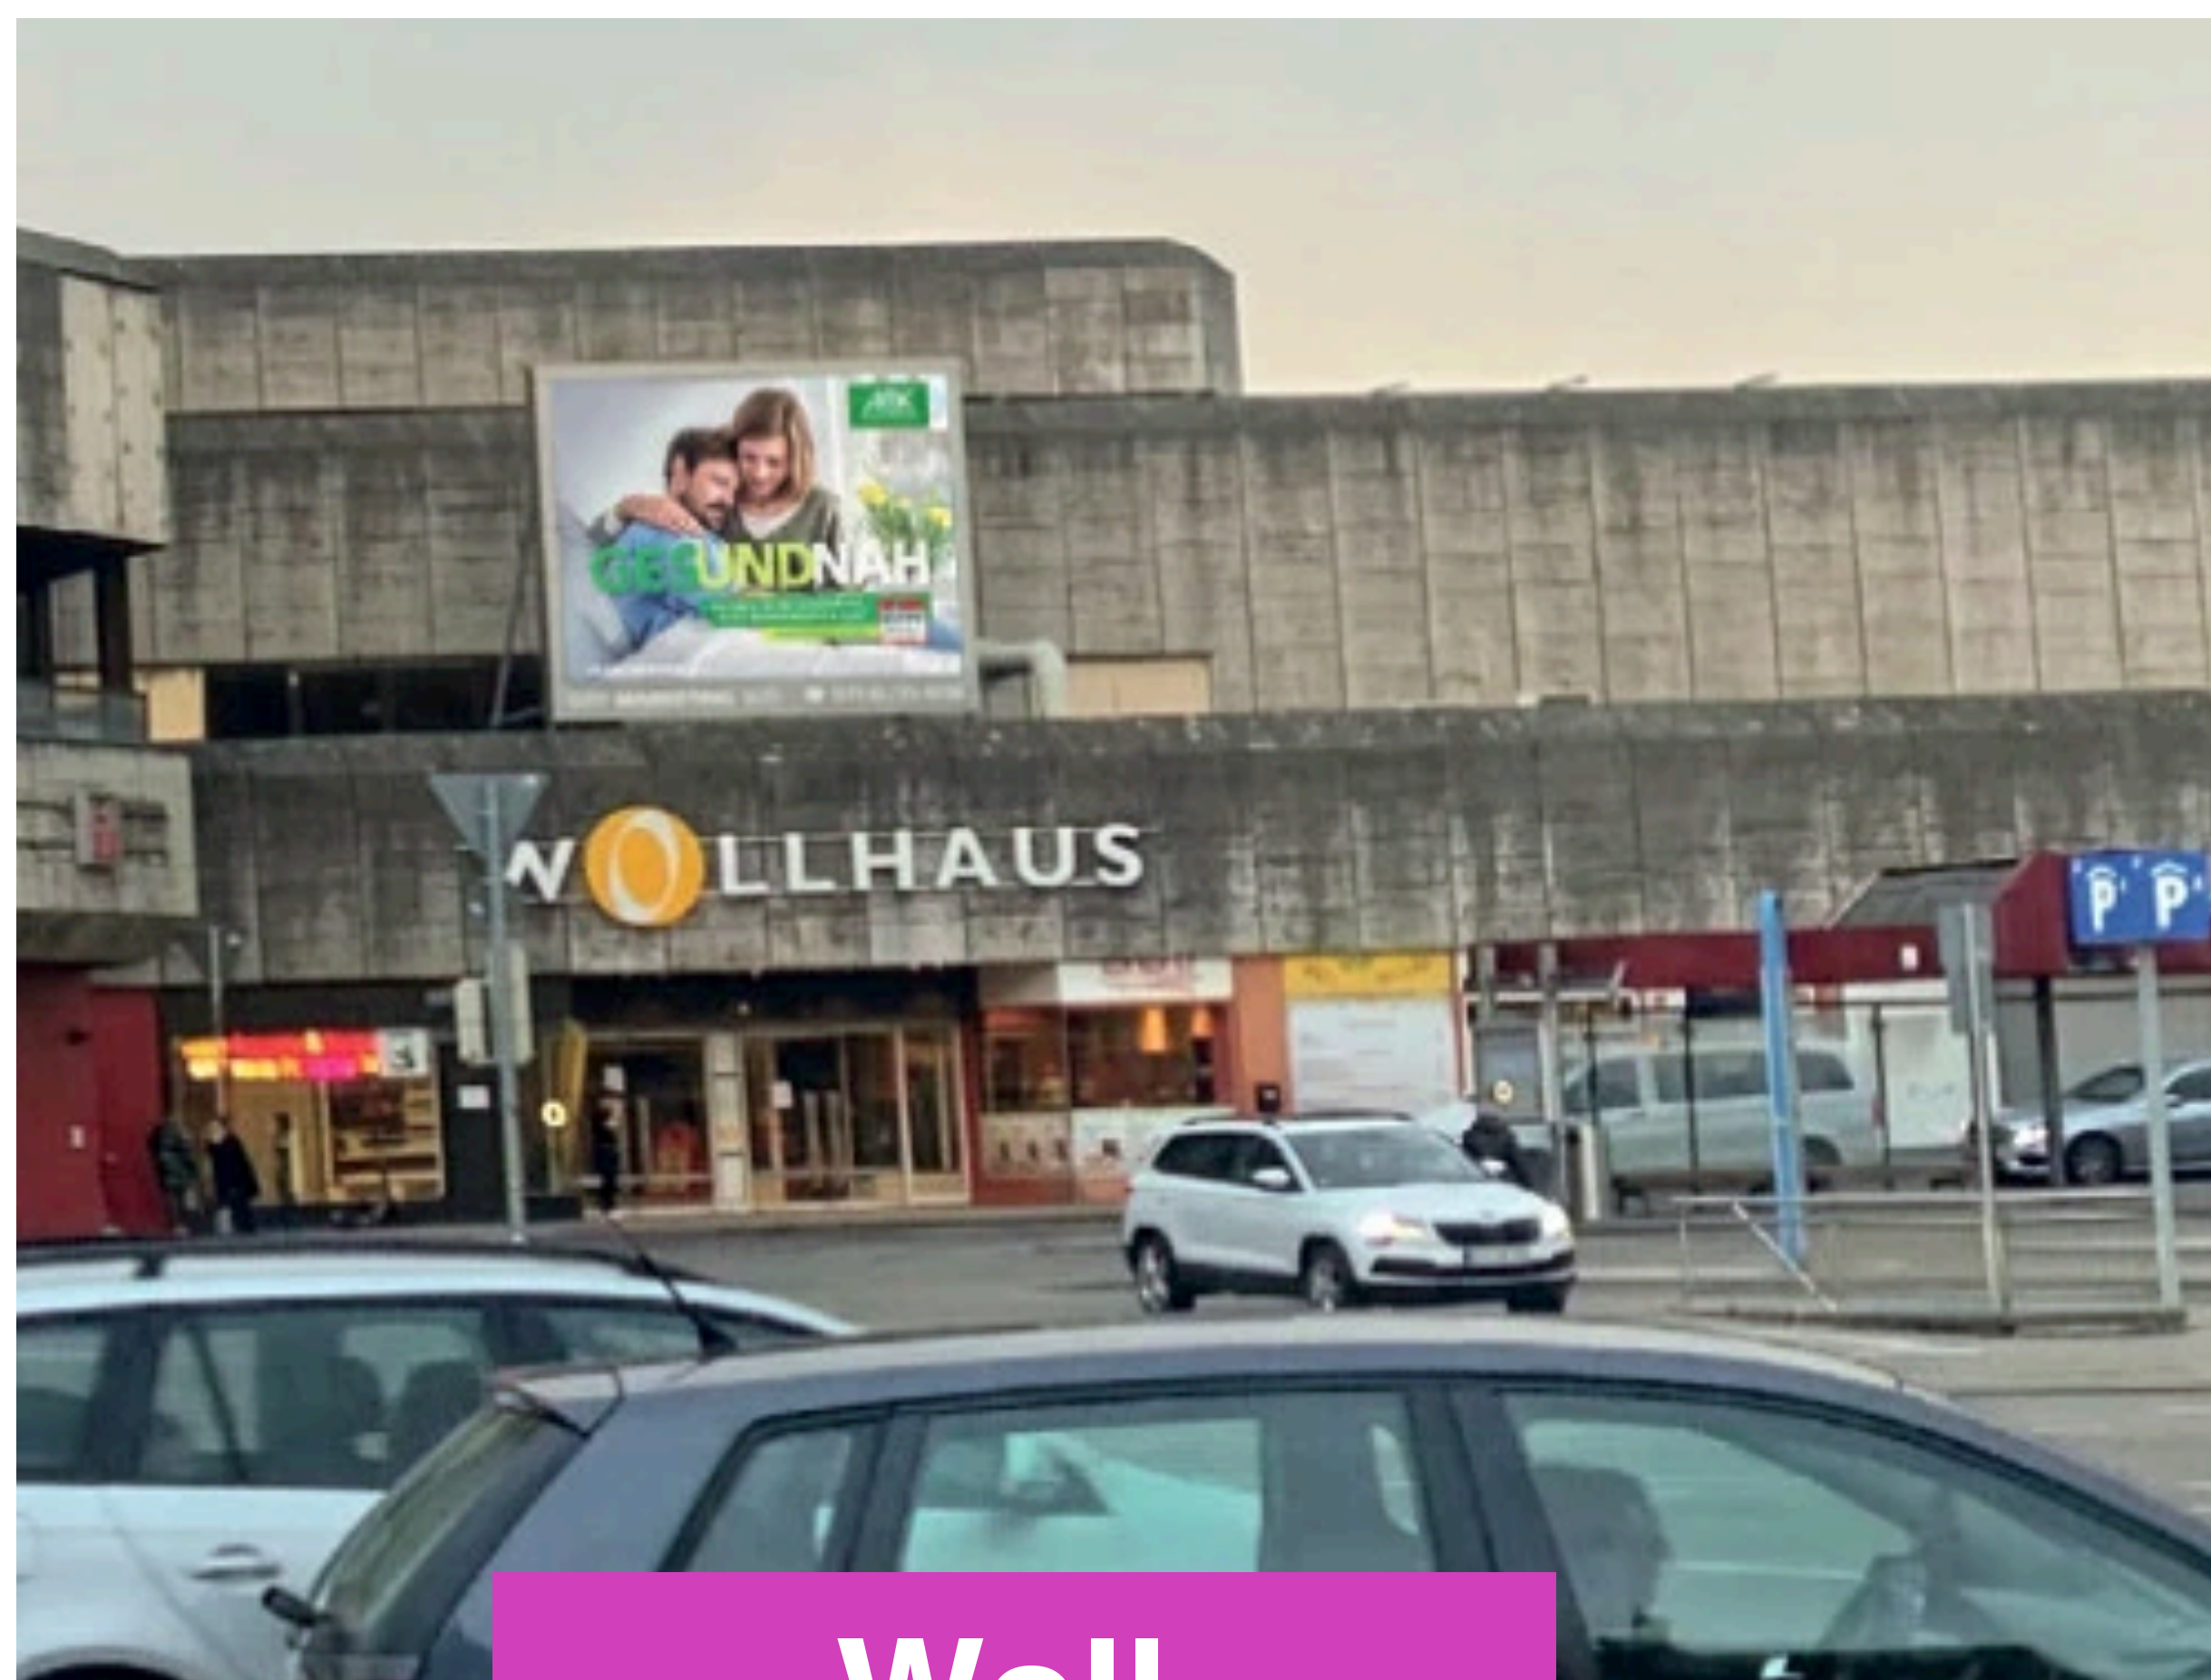

## LED Outdoor Display am Wollhaus in Heilbronn

Woll.

- ➔ direkt am Eingang ins Wollhaus
- ➔ Displaygröße 20 m<sup>2</sup>
- ➔ Auflösung 512 x 384
- ➔ Baujahr des Displays 2021
- ➔ Sendezeit 05.00 Uhr – 23.00Uhr
- ➔ Buchbar für: Monat, Jahr
- ➔ Tonausstrahlung nicht möglich
- ➔ Belegfotos: Auf Wunsch möglich
- ➔ Ausstrahlungen mind. 200x am Tag