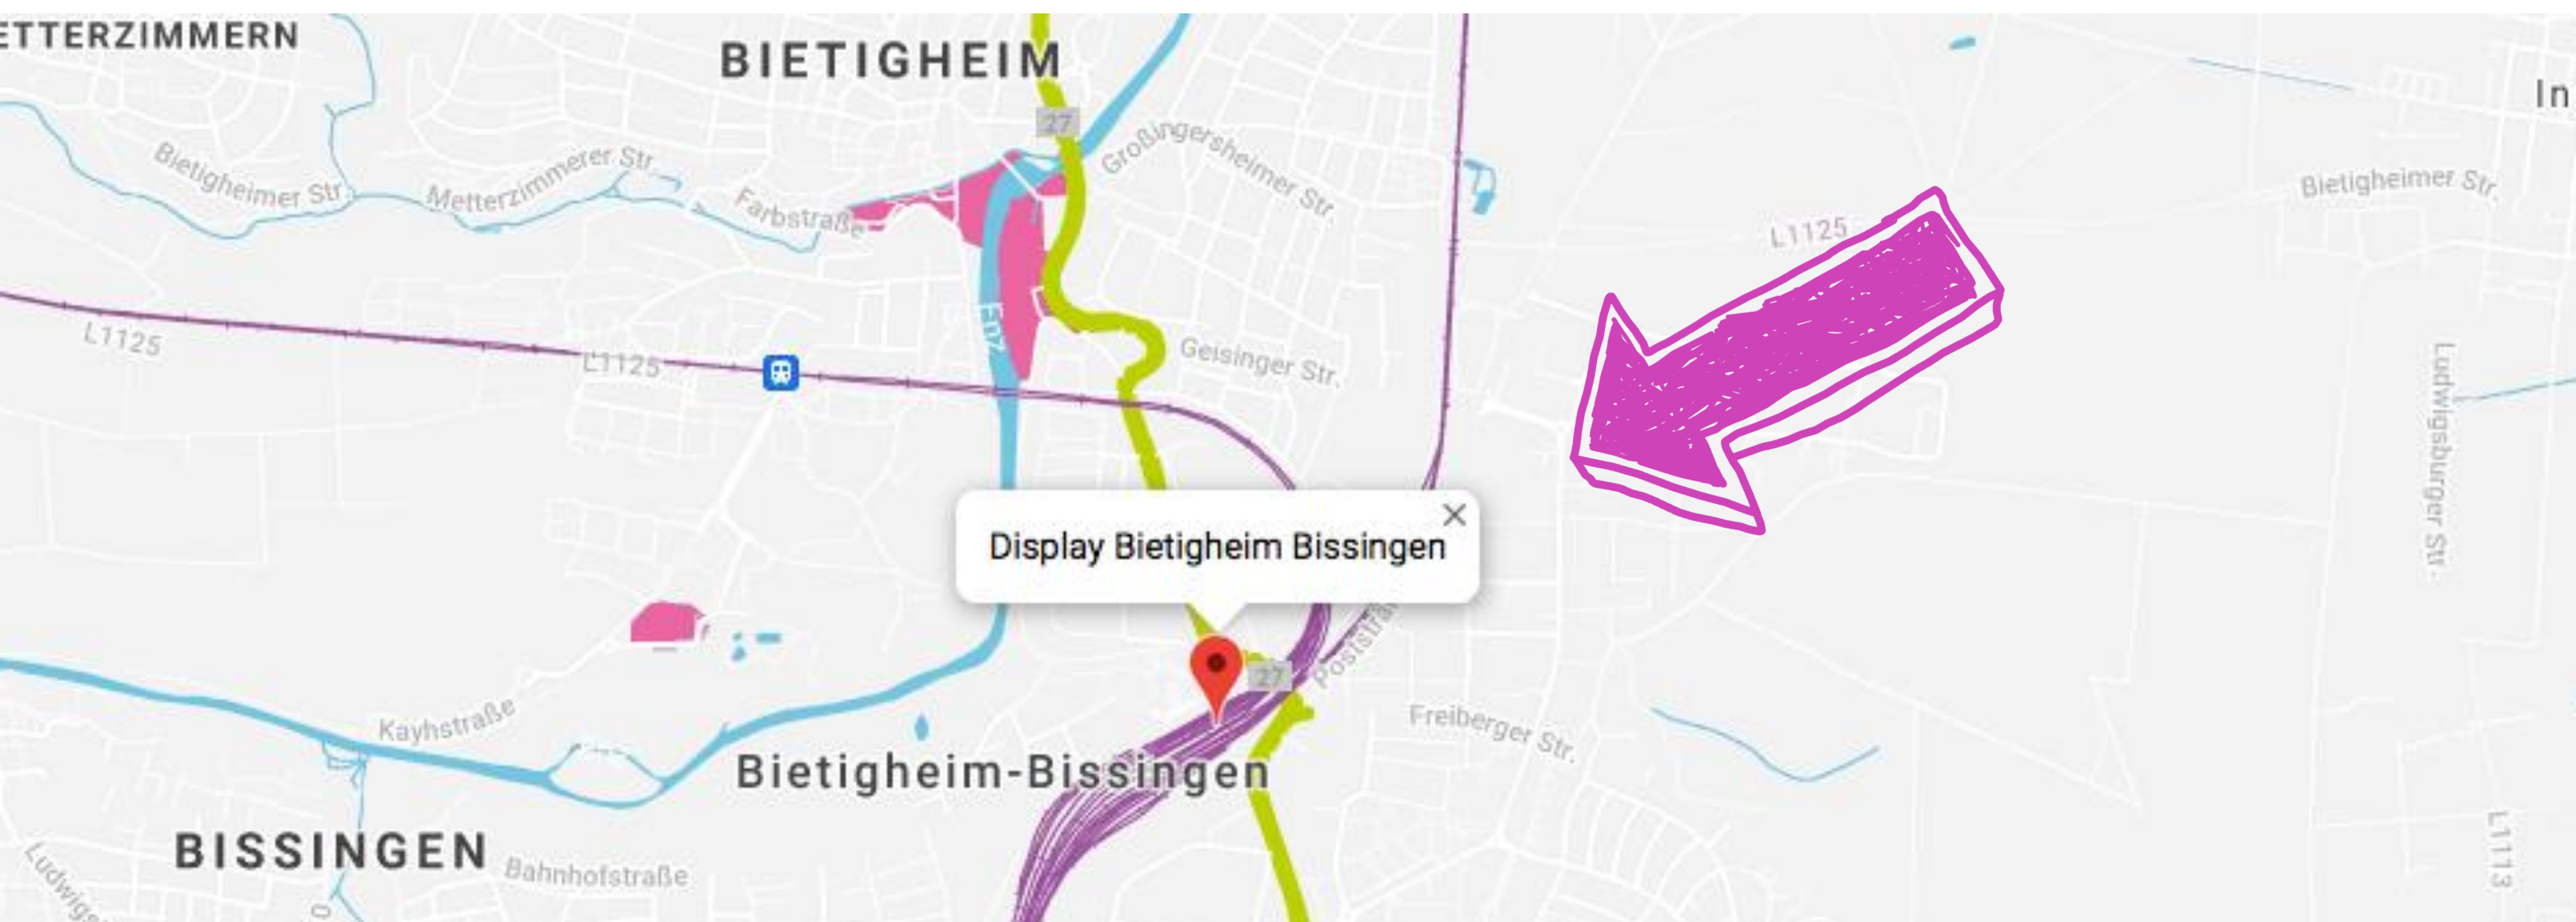

#displaybietigheimbissingen

LED Outdoor Display am Hauptbahnhof Bietigheim-Bissingen

BiBi.

- ➔ direkt am Hauptbahnhof
- ➔ B27, Richtung Stuttgart
- ➔ Displaygröße 20 m²
- ➔ Auflösung 560 x 400
- ➔ Sendezeit 05.00 Uhr – 23.00Uhr
- ➔ Buchbar für: Dekade, Monat, Jahr
- ➔ Tonausstrahlung nicht möglich
- ➔ Belegfotos: auf Wunsch möglich
- ➔ Ausstrahlungen mind. 200x am Tag

täglich

100.000 #kontaktchancen

Ihre Bild-, Animations- oder Videodatei können Sie uns gerne anliefern oder von unseren erfahrenen Grafikern erstellen lassen.

Büroanschrift

Stadtwerbung DIGITAL
Werbevermarktung
Am Hollerbusch 4 | 14542 Werder (Havel)