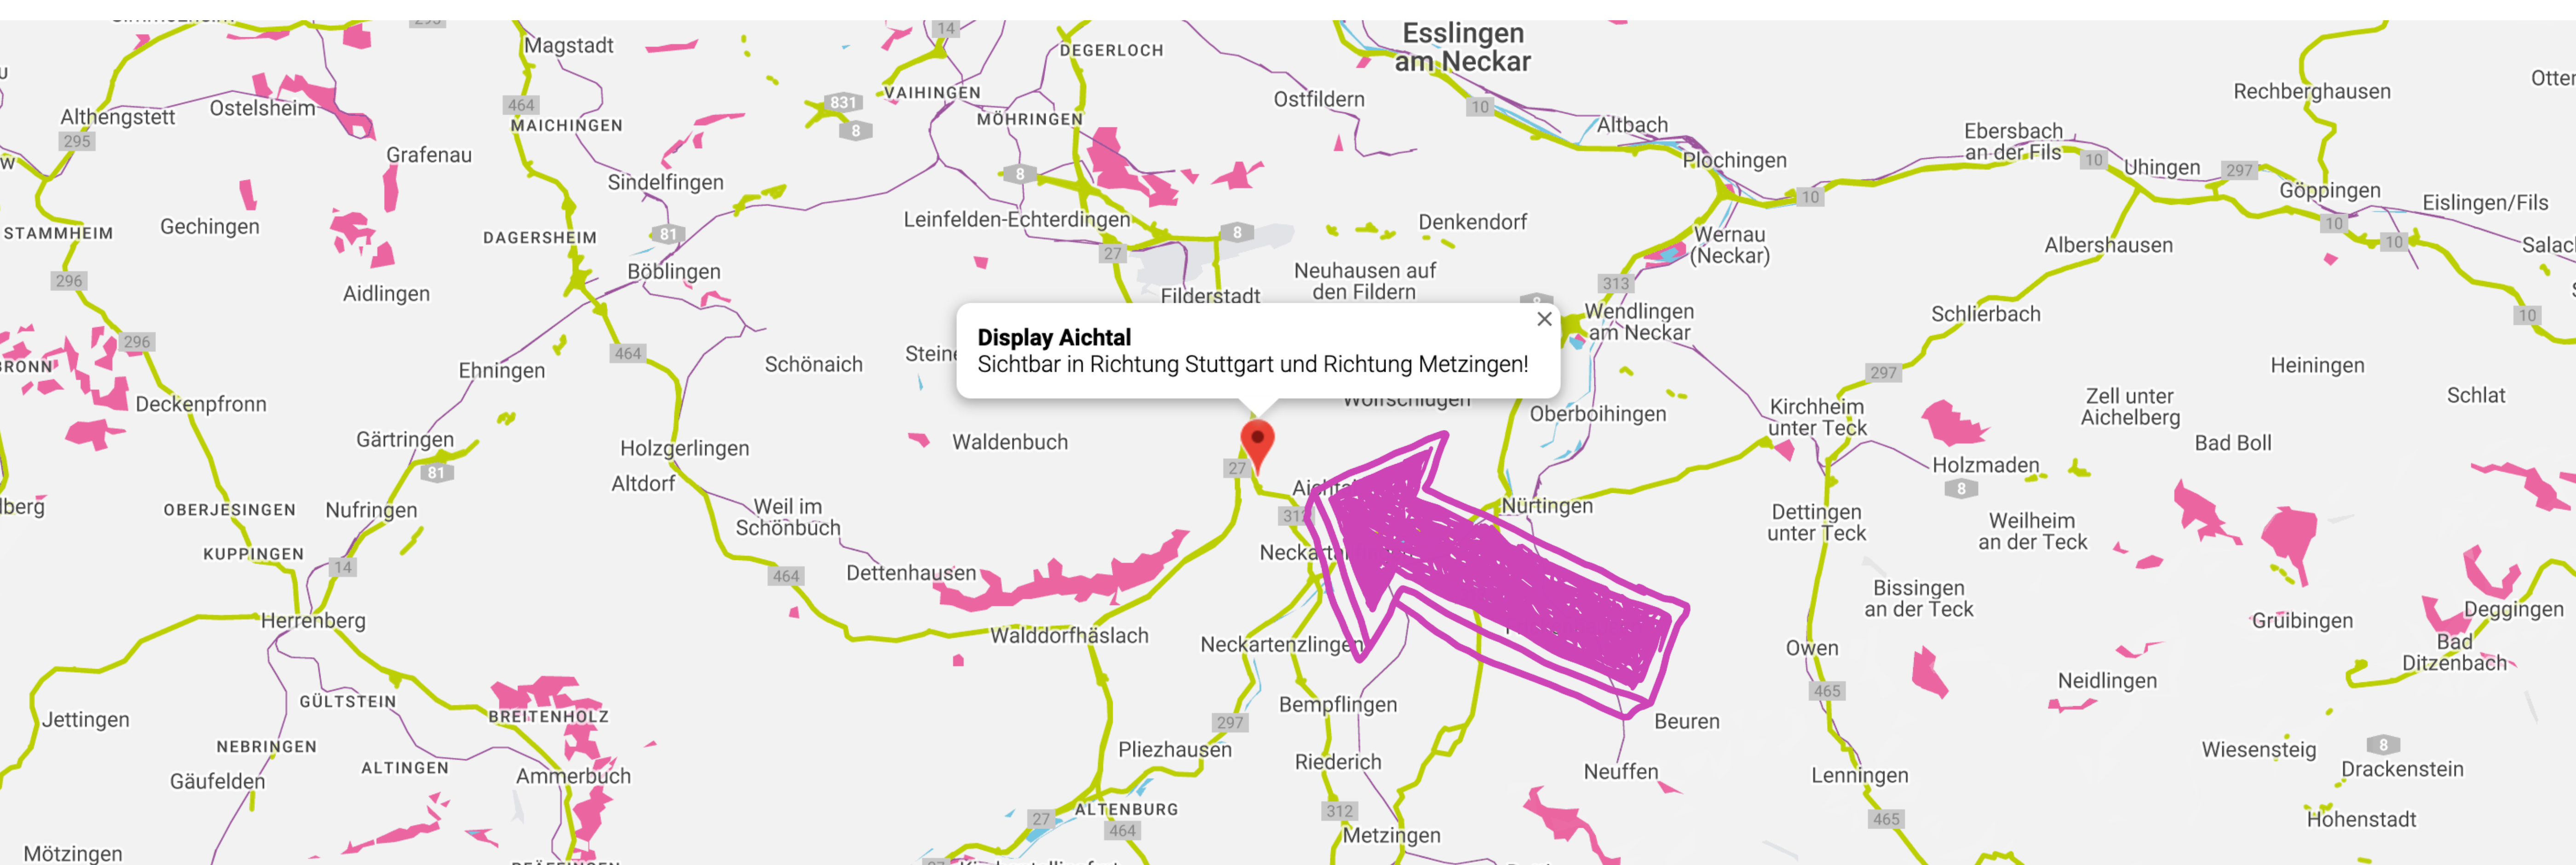

#displayaichtal

LED Outdoor Display an der Bundesstr. 312,
sichtbar in Richtung Stuttgart und Metzingen

- ➔ Verkehrsknotenpunkt B27/B312
- ➔ Displaygröße 16,5 m²
- ➔ Auflösung 864 x 432
- ➔ Baujahr des Displays 2024
- ➔ Sendezeit 00.00 Uhr – 24.00Uhr
- ➔ Buchbar für: Dekade, Monat, Jahr
- ➔ Datenformat: *.jpg; *.mp4
- ➔ Belegfotos: auf Wunsch möglich
- ➔ Ausstrahlungen mind. 200 x am Tag

täglich

60.000

#kontaktchancen

Ihre Bild-, Animations- oder Videodatei können Sie uns gerne anliefern oder von unseren erfahrenen Grafikern erstellen lassen.

Büroanschrift

Stadtwerbung DIGITAL
Werbevermarktung
Am Hollerbusch 4 | 14542 Werder (Havel)